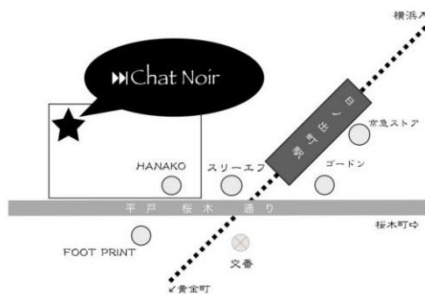

There is a song under the cherry tree

Museport Vocal School Presents

Spring Live 2025

2025. 4. 6

at Chat-Noir, Hinodecho

Museport Vocal School Presents -Spring Live 2025-

Aブロック[Band](15:15～)	Bブロック [弾き語り](17:00～)	Cブロック [Band](18:00～)
<p>吉野ユウヤ[pf.]、平野雅己[gt.]、高健太郎 [bs.]、佐藤トウール [ds.]</p> <ol style="list-style-type: none"> 1. デーモン小暮 (オクレ) 閣下 2. かわすみさん 3. MoMo 4. KAORU 5. あやね 6. 若月レオ 7. てい子 8. Miki 9. みあ乃 10. シュウ 11. ひでこさん 12. あおやぎさん 13. ちゅうさん 14. とと君 15. FUMIE 	<ol style="list-style-type: none"> 1. Love Museport's, Inc. 2. のぶお 3. カカ王 4. kazumi 5. しばちゃん 6. 椿さん 7. たかお 	<p>吉野ユウヤ[pf.]、平野雅己[gt.]、高健太郎 [bs.]、佐藤トウール [ds.]</p> <ol style="list-style-type: none"> 1. Boo-Foo-Woo 2. Takuji 3. Riko 4. まきさん 5. げんちゃん 6. funa 7. kako 8. ひろしさん 9. おっち 10. なおみ 11. ねこまたぎ 12. MISA 13. MANA 14. はたさん 15. souta

☆日時：2025年4月6日(日) Open 15:00 Start 15:15

☆会場：日ノ出町「シャノアール」(京浜急行 日ノ出町駅徒歩1分)

横浜市中区日ノ出町 1-76-1 インペリアル横浜パークサイド 104

☆TEL：045-242-9784 /080-1302-8620(大西)

☆打ち上げあり！(会場にて。出演者もお客様も参加自由！)

横浜市港南区上大岡西 1-11-7 第10 オーヴァルビル 7F
フリーダイヤル 0120-941-175(無料体験レッスン受付中！)