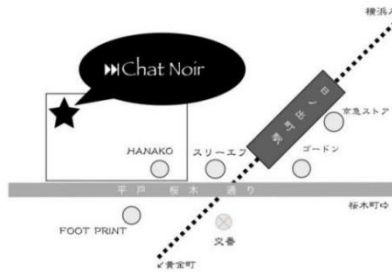

Bブロック(17:15~)
[弾き語り]

1. Love Museport's, Inc.
2. Love Museport's, Inc.
3. FUMIE
4. kako
5. たかお
6. 岡本大志、おっち
7. Kazumi
8. 瀬戸大市
9. ねこまたぎ
10. 若月レオ

Cブロック (18:30~)
吉野ユウヤ[pf.]、平野雅己[gt.]

1. 椿山瞳
2. 飯野由佳理
3. 清宮日和子
4. 石井真木
5. MoMo
6. 疋田奈緒美
7. 鈴木フキ子
8. 中村浩
9. 廣瀬清彦
10. シュウ
11. 鳥海乃里子
12. Takuji
13. 椿芳之

☆日時：2024年7月28日(日)
Open 15:00 Start 15:15

☆会場：日ノ出町「シャノアール」(京浜急行 日ノ出町駅徒歩1分)
横浜市中区日ノ出町 1-76-1 インペリアル横浜パークサイド 104
☆TEL 045-242-9784

☆入場料：1,100円 (1ドリンク付き 未就学児無料)

☆打ち上げ：会費 3,000円
(会場にて。出演者もお客様も参加自由!)

ミュージシャン

●吉野ユウヤ(ピアノ)：1/28に六本木 CLAPS、3/2に横浜長浜ホールでワンマンコンサートを終えたばかりのピアニスト、作曲家 & アレンジャー。TVアニメ『夢色パティシエール』の「いちごのミラクルール」や『毎日かあさん』主題歌ほか数々のCMソング等を手掛け、2015年、アルバム「Red Cloud」 「SHIN-KA」「DeepDive」をリリース。近年は香西かおりの新曲「滯標」のアレンジを担当するなど活動範囲は広い。