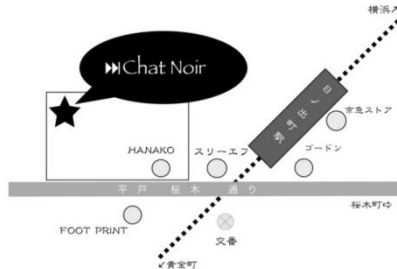

Museport Vocal School Presents
Acoustic Style 2023

2023.7.23(sun)
at Chat-Noir, Hinode-Cho

ミュージックポータルボーカル教室定期ライブ "Acoustic Style 2023"

<p>Aブロック(15:15～) 吉野ユウヤ[pf], 平野雅己[gt]サポート</p> <ol style="list-style-type: none"> ひなちゃん シュウ おっち MoMo あやね けんいち 犬(けん)なおこ てい子さん ぎんこさん kako ひきたさん いいだくん まきさん 	<p>Bブロック(16:50～) 生徒さん自身の弾き語り</p> <ol style="list-style-type: none"> 一部バンカIFEス のぶお はまさきさん Kazumi Kazumi Kaz まこっちゃん まこっちゃん カカ王/いっしー カカ王/いっしー 若月レオ ねこまたぎ 	<p>Cブロック(18:20～) 吉野ユウヤ[pf], 平野雅己[gt]サポート</p> <ol style="list-style-type: none"> すーちゃん mana ゆかりさん Back-Tomo みゆきちゃん Gako&いっしー NON Shiroka たくじ あいうてい 椿さん ひろせさん
---	---	---

☆日時：2023年7月23日(日) Open 15:00 Start 15:15

☆会場：日ノ出町「シャノアール」

中区日ノ出町 1-76-1 インペリアル横浜パークサイド 104

(京浜急行日ノ出町駅徒歩1分)

☆TEL 045-242-9784

☆一般入場：
(1ドリンク代)
1,100円
未就学児無料

Musicians

吉野ユウヤ (グランドピアノ)：ピアニスト、作曲家。TVアニメ『夢色パティシエール』の「いちごのミラクルール」や『毎日かあさん』主題歌

ほか数々のCMソング等を手掛ける作曲家、ピアニスト、アレンジャー。2015年、アルバム「Red Cloud」「SHIN-KA」「DeepDive」をリリース。2023年は香西かおりの新曲「濡標 (5/3発売)」のアレンジを担当したばかり。

プレイヤーとしては全国各地でソロコンサートやライブ活動を行っている。身近なところでは、佐藤トウル、田中晋 (T-SQUARE) とのユニット「大気開放!!」でオリジナル曲をプレイ。